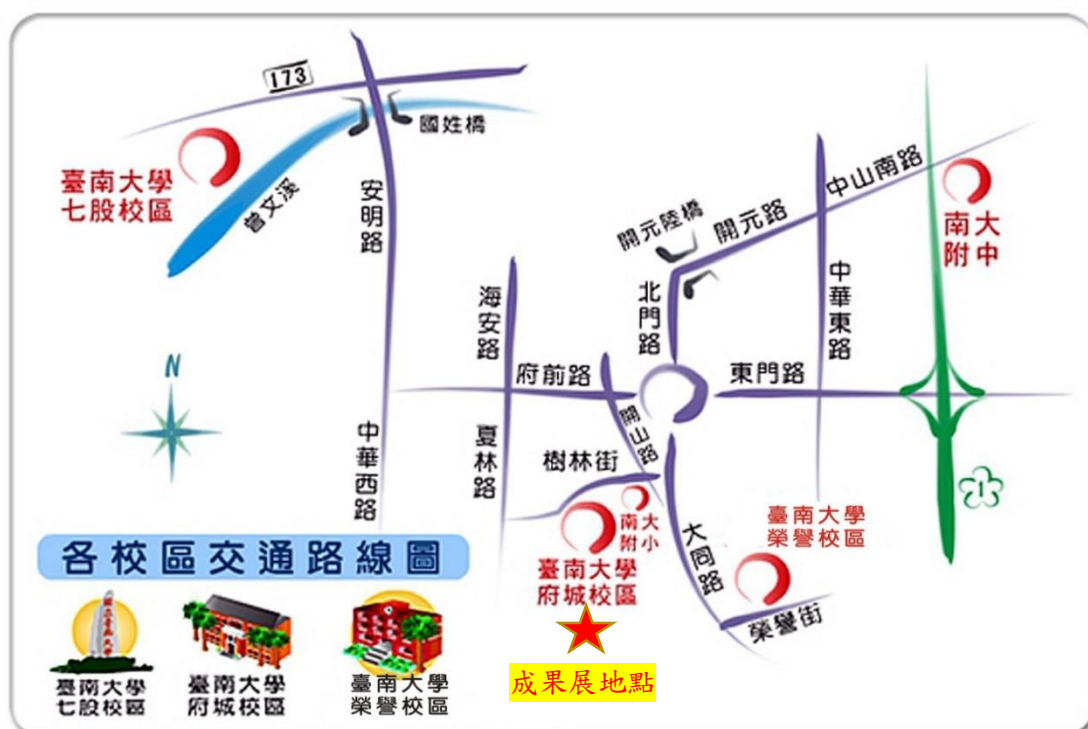

2、地點：本校府城校區誠正大樓B401國際會議廳。

3、報名方式：採線上報名，即日起至109年12月25日(星期五)止，報名網址：<https://reurl.cc/WLmOrk>。

(三)檢附成果展海報(附件1)及交通資訊位置圖(附件2)。

(四)防疫期間，請與會人員配合量測體溫並全程配戴口罩。

(五)活動相關事宜請洽深耕計畫辦公室陳小姐，電話：06-2133111分機188，E-mail：mei0116@mail.nutn.edu.tw。

收文文號：1090013096

正本：公立私立大專校院
副本：本校副校長室(陳)

裝

訂

線

國立臺南大學交通資訊

府城校區交通資訊：

<p>搭飛機 (台南機場)</p>	<p>如果您是在臺南機場：您的選擇有二項</p> <ol style="list-style-type: none"> 1. 計程車：車程約 15 分鐘。 2. 市公車：搭 5 號公車至體育公園站下車，沿體育路步行進入本校南側校門。
<p>搭火車 (台南火車站)</p>	<p>如果您是在臺南火車站：您的選擇有三項</p> <ol style="list-style-type: none"> 1. 計程車：車程約 8 分鐘。 2. 市公車： <ol style="list-style-type: none"> (1) 平日：可搭 0 左線公車於體育公園站下車，沿體育路步行進入本校南側校門。 (2) 假日：可搭 88 號觀光巴士至法華寺站下車，沿樹林街二段步行進入本校北側校門。 3. 徒步：步程約 20 分鐘，可循火車站（前站左轉）-北門路（直行）-東門圓環（直行）-大同路一段-樹林街二段（右轉）-南大附小-至本校。
<p>自行開車</p>	<p>如果您是在高速公路仁德交流道：</p> <ol style="list-style-type: none"> 1. 自行開車：車程約 20 分鐘，由仁德交流道下高速公路（往臺南市區）-可循東門路（直行）-東門城（直行）-東門圓環（往左南行）-大同路-樹林街二段（右轉）-南

	大附小-至本校。
搭高鐵 (高鐵台南站)	<p>如果您是在臺南高鐵站：您的選擇有二項</p> <ol style="list-style-type: none"> 1. 由 2 號出口處，搭乘[31 號公車]，往市政府高鐵接駁快捷公車，20 分鐘一班；欲到本校「榮譽校區」者，請在「大林新城」下車；欲到本校「府城校區」者，請在「延平郡王祠站」下車，車程約 25 分鐘。 2. 搭計程車:直達本校，約 20~25 分鐘車程。

注意事項：

因校園停車位不足，恕無提供停車服務，自行開車者可使用本校週邊樹林街、大埔街收費停車格與收費停車場，建議與會人員儘量搭乘大眾運輸工具。

國立臺南大學校區平面圖

國立臺南大學 府城校區平面圖(正門) National University of Tainan Main Campus Map (Main Gate)

本校交通資訊連結：<http://www2.nutn.edu.tw/gac420/view.asp>